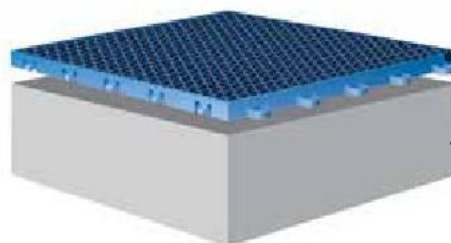

PowerGame™ znacząco poprawia komfort rozgrywek w porównaniu z nawierzchniami asfaltowymi lub betonowymi.

PowerGame™

Nieźródlane bezpieczeństwo podczas rozgrywek sportowych

STWORZONE DLA SPORTU

Gracze mogą trenować i rozwijać swój potencjał na boisku sprawdzonym przez mistrzów. Sport Court oferuje niezrównane tłumienie uderzeń, optymalne zachowanie piłki, przyczepność i komfort gry.

Boiska z twardą powierzchnią oznaczają wyższe ryzyko kontuzji.

Nawierzchnie Sport Court to optymalny poziom komfortu i bezpieczeństwa graczy. Koniec z urazami spowodowanymi zużytą nawierzchnią boiska, a także mniejsze ryzyko wstrząśnienia mózgu i złamań przeciążeniowych przy upadkach.