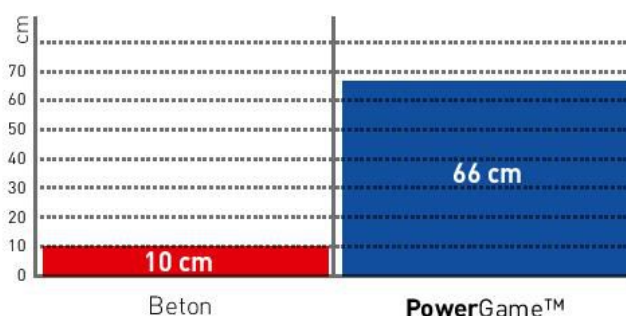

PowerGame™

Nieźródlane bezpieczeństwo podczas rozgrywek sportowych