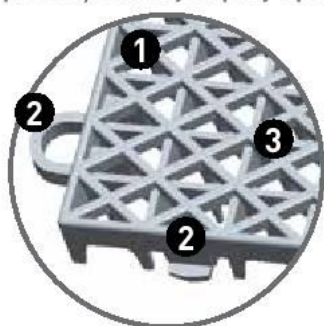

Boiska z twardą powierzchnią oznaczają wyższe ryzyko kontuzji.

Nawierzchnie Sport Court to optymalny poziom komfortu i bezpieczeństwa graczy. Koniec z urazami spowodowanymi zużytą nawierzchnią boiska, a także mniejsze ryzyko wstrząśnienia mózgu i złamań przeciążeniowych przy upadkach.

Wersja zewnętrzna z PP amortyzująca upadki

Twarde podłoże

PowerGame™
30,5 x 30,5 x 1,59 cm

- 1 **Dwie warstwy** zwiększają amortyzację upadków
- 2 **Opatentowane zamki** odporne na ruch sportowców i zmniejszające ryzyko kontuzji
- 3 **Stabilizatory UV** dla maksymalnej trwałości kolorów
- 4 **Podłoże** o budowie wspomagającej odprowadzanie wody